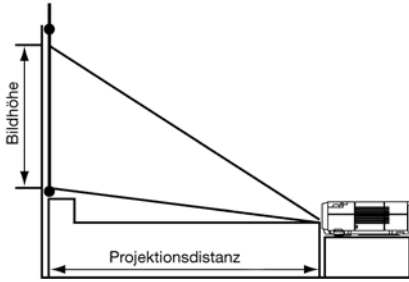

Bildgröße (16:9-Format)			Projektionsdistanz	
Bilddiagonale cm	Breite cm	Höhe cm	m/minimal mit Maximal-Zoom	m/maximal mit Minimal-Zoom
102	89	50	1,4	1,7
152	133	75	2,2	2,6
203	177	100	2,9	3,5
254	221	125	3,6	4,4
381	332	187	5,5	6,6
508	443	249	7,3	8,9
635	553	311	9,2	–
699	609	342	10,1	–